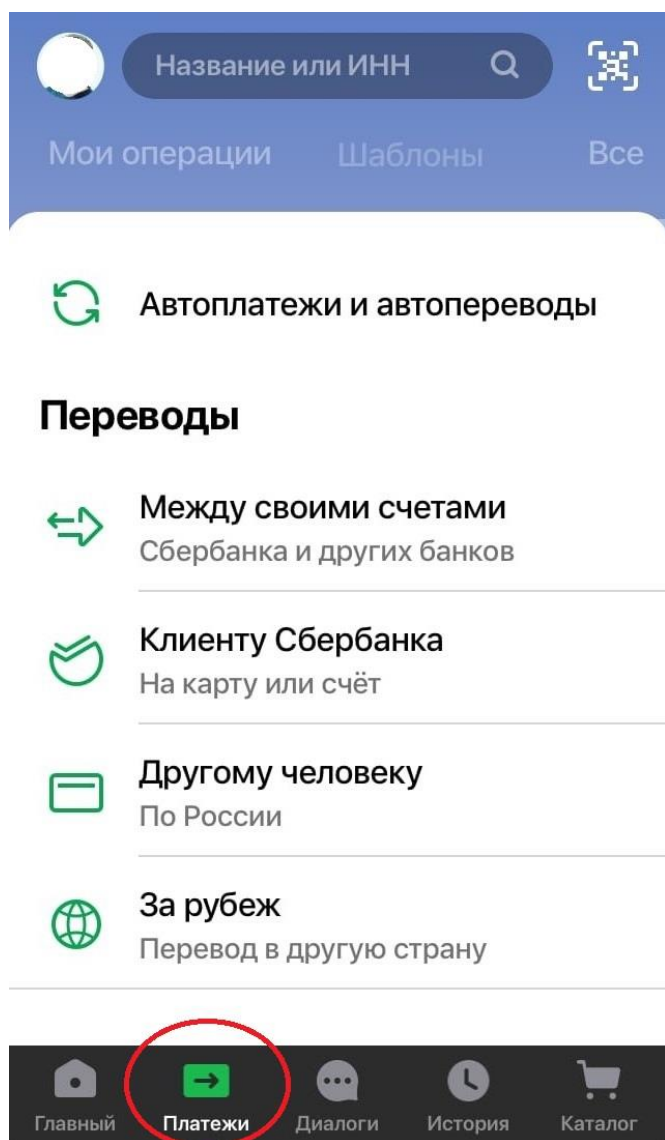

Памятка по внесению платежа через мобильное приложение Сбербанк Онлайн

Если Вы являетесь пользователем карты Сбербанка, то для пользования этой услугой на Вашем смартфоне должно быть установлено мобильное приложение «Сбербанк Онлайн».

Если у Вас есть карта, но мобильное приложение не установлено – установите его, пройдя по ссылке <https://www.sberbank.ru/ru/person/dist_services/inner_apps> Это бесплатно!

Войдите в мобильное приложение «Сбербанк Онлайн»

Выберите вкладку «Платежи»